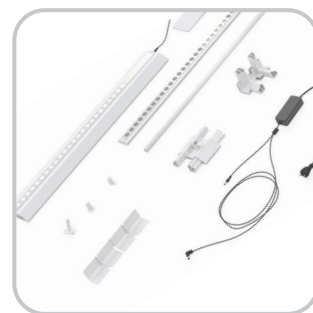

PIXLIP GO

Portabel dubbelsidig ljuslåda

Världens första portabla ljuslåda! Perfekt för butiken, mässan eller eventet. Byggs enkelt ihop utan verktyg. Allt du behöver packas och levereras i en smidig väska. Ljuslådan är helt gjord i plast med högkvalitativa LED-dioder som får hela budskapet att lysa. Använd Pixlip Go som fristående modul eller bygg ihop flera bredvid varandra. Möjligheterna är oändliga. Allt packat i en smidig bärväska som inte blir mer än 120 cm lång.

 *Helt i plast, låg vikt*

 *Dubbelsidig*

 *Enkelt att byta motiv*

EGENSKAPER	
Bredd	85 100 cm
Höjd	100 150 200 225 250 cm
Vikt	13-20 kg