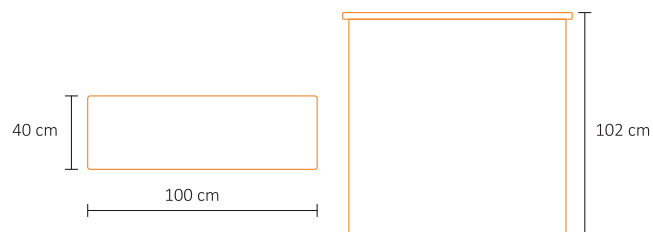

# PIXLIP GO COUNTER

Portabel disk och ljuslåda

Portabel och dubbelsidig ljuslåda med svart toppskiva. Ramen monteras enkelt ihop utan verktyg. Alla delar du behöver packas och levereras i en smidig väska. Ljuslådan är helt gjord i plast med högkvalitativa LED-dioder. Perfekt när du vill synas lite extra på mässan, i butiken eller på seminariet.

 *Ljuslåda och disk i ett*

 *Effektfull*

 *Inga verktyg behövs*

EGENSKAPER	
Bredd	100 cm
Höjd	102 cm
Djup	40 cm
Vikt	14kg