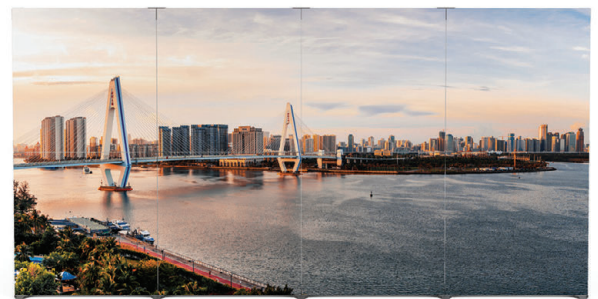

## Dubbelsidigt överdrag

Printat stretchtyg som man enkelt drar över ställningen. Inga skarvar och du får automatiskt print på båda sidorna med budskap åt två håll.

4 stycken Flextileramar

6 stycken Flextileramar