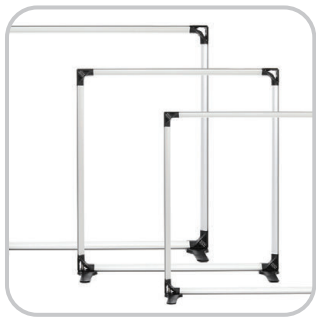

# FLEXTILE

Den nya generationens bildvägg

Med Flextile kan man bygga allt från en singelpelare till hela mässmontrar och rum.

Modulära och skalbara aluminiumramar med oändliga möjligheter. Ställ ramarna på och bredvid varandra, bygg i vinklar och gör dubbelsidigt. Ramarna kan vikas ihop med bilderna monterade på.

 *Lätt och lekfullt att bygga!*

 *Genialt, modulärt och flexibelt*

 *Designprisvinnare*

**Finns i följande mått:**

80 x 80 cm  
100 x 100 cm  
120 x 120 cm

# FLEXTILE

Många möjligheter

Med samma antal ramar kan du variera din Flextile beroende på event, utrymme och behov! Ena dagen har man kanske en lång, rak vägg, för att nästa dag befinna sig i en minde lokal och istället bygga pelare på höjden. Ett tredje event kanske man använder samma ramar för att bygga en vinkel. De printade tygvåderna monteras lätt på och av och man kan enkelt variera budskapen mellan användningstillfällen.

## En heltäckande bild

En större bild som går över flera ramar. Denna princip funkar både till fram- och baksidan. Bilden fäster man enkelt i ramen med hjälp av en påsydd kantlist.