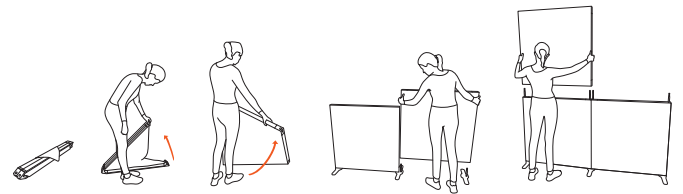

# FLEXTILE

Den nya generationens bildvägg

Med Flextile kan man bygga allt från en singelpelare till hela mässmontrar och rum.

Modulära och skalbara aluminiumramar med oändliga möjligheter. Ställ ramarna på och bredvid varandra, bygg i vinklar och gör dubbelsidigt. Ramarna kan vikas ihop med bilderna monterade på.

 *Lätt och lekfullt att bygga!*

 *Genialt, modulärt och flexibelt*

 *Designprisvinnare*

**Finns i följande mått:**

80 x 80 cm  
100 x 100 cm  
120 x 120 cm

# FLEXTILE

Många möjligheter

Med samma antal ramar kan du variera din Flextile beroende på event, utrymme och behov! Ena dagen har man kanske en lång, rak vägg, för att nästa dag befinna sig i en minde lokal och istället bygga pelare på höjden. Ett tredje event kanske man använder samma ramar för att bygga en vinkel. De printade tygvåderna monteras lätt på och av och man kan enkelt variera budskapen mellan användningstillfällen.

## En bild per ram

Enkelt och smidigt. Bilderna kan komma förmonterade i ramarna. Lätt att sätta upp och ta ner. Bilderna sitter hela tiden kvar på ramarna med hjälp av osynliga kantlister.