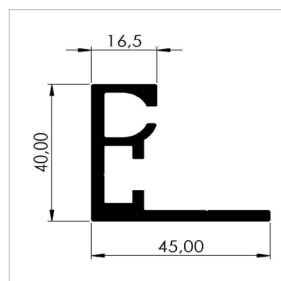

Täckplåtar som döljer linhjulslisten medföljer.

Bildhissen kan levereras i valfri bredd upp till 24 meter. Över 12 meter används 1 vinsch/sida.

Om din fasad är ojämn behöver bildhissen monteras på distanser.

Vepa, distanser och eventuell belysning ingår ej.

FAKTA:

Naturanodiserade aluminium profil. Säljs i långlängd eller kapas enligt önskemål.

Rekommenderad media: Net vinyl eller Vinyl med 7,5-10mm kederband på 4 sidor. Bildhissen är anpassad efter vepans storlek, exkl. kederband.

Art nr	Benämning (bxh)	Storlek
014.xxx.xxx	SMART-Lift Extend	
014.300.200	SMART-Lift Extend	3000x2000 Anpassad efter vepa 3000x2000mm

1x
vinsch

2x
vinsch

Profil Keder FRAME 45x40mm

Profil Keder 44x17mm