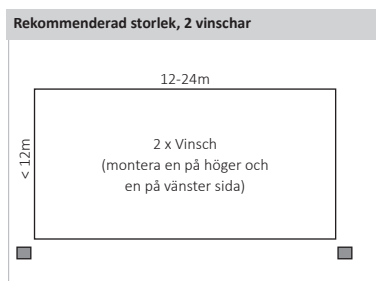

Vepa, distanser och eventuell belysning ingår ej.

FAKTA:

Naturanodiserade aluminium profil. Säljs i långlängd eller kapas enligt önskemål.

Rekommenderad media: Net vinyl eller Vinyl med 7,5-10mm kederband på 4 sidor. Bildhissen är anpassad efter vepans storlek, exkl. kederband.

Art nr	Benämning (bxh)	Storlek
014.xxx.xxx	SMART-Lift Extend	
014.300.200	SMART-Lift Extend	3000x2000 Anpassad efter vepa 3000x2000mm

1x
vinsch

2x
vinsch

Profil Keder FRAME 45x40mm

Profil Keder 44x17mm