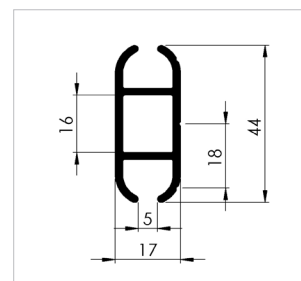

Täckplåtar som döljer linhjulslisten medföljer.

Bildhissen kan levereras i valfri bredd upp till 24 meter. Över 12 meter används 1 vinsch/sida.

Om din fasad är ojämn behöver bildhissen monteras på distanser.

Art nr	Benämning (bxh)	Storlek
014.xxx.xxx	SMART-Lift Extend	
014.300.200	SMART-Lift Extend	3000x2000 Anpassad efter vepa 3000x2000mm

1x
vinsch

2x
vinsch

Profil Keder FRAME 45x40mm

Profil Keder 44x17mm