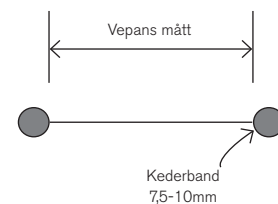

VEPAHISS BASIC FÖRLÄNGD

SMART-LIFT EXTEND

SMART-Lift Extend levereras i ett komplett kit och är mycket enkel att montera. Vepa byts lätt utan montagefirma eller skylift.

SMART-Lift Extend är en variant av SMART-Lift FRAME med förälngda sidoprofiler som medger byte av vepa stående på mark även om budskapet ska visas flera meter över mark.

Täckplåtar som döljer linhjulslisten medföljer.

Bildhissen kan levereras i valfri bredd upp till 24 meter. Över 12 meter används 1 vinsch/sida.

Om din fasad är ojämn behöver bildhissen monteras på distanser.

Vepa, distanser och eventuell belysning ingår ej.

FAKTA:

Naturanodiserade aluminium profil. Säljs i långlängd eller kapas enligt önskemål.

Rekommenderad media: Net vinyl eller Vinyl med 7,5-10mm kederband på 4 sidor. Bildhissen är anpassad efter vepans storlek, exkl. kederband.

Art nr	Benämning (bxh)	Storlek
014.xxx.xxx	SMART-Lift Extend	
014.300.200	SMART-Lift Extend	3000x2000 Anpassad efter vepa 3000x2000mm

1x
vinsch

2x
vinsch

Profil Keder FRAME 45x40mm

Profil Keder 44x17mm