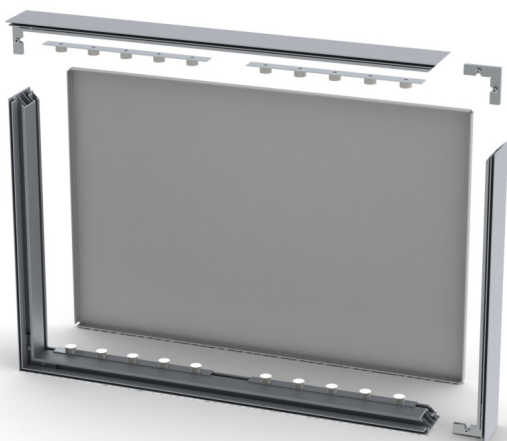

TYGRAM VÄGGHÄNGD 80MM BELYST

- BELYST BUDSKAP PÅ EN SIDA

Vår 80mm ram kan användas fristående (med fotplattor), väggmonterad eller i kompletta lösningar för utställning och detaljhandel. Budskapet i ramen kan belysas åt ena hållet, åt andra hållet printas budskapet på ett blackout-material. Hörnen på ramen gersågas och låses ihop med hjälp av hörnbeslag. Runt om bilderna sys en tunn silikonlist fast runt. Listen trycks in i en skåra i ramen och syns inte efter montering.

Tack vare att våra LED-belysta ramar är så enkla att montera kan de fraktas i delar vilket reducerar frakt-kostnaderna. Montering är enkel och inga verktyg behövs. Ramarna kan användas många gånger om och budskapet är lätt att byta ut.

FAKTA:

Naturanodiserad aluminium profil 92TX. Släjs på 5 meters längder eller kapade efter kunden önskemål.

Art No	Beskrivning	Storlek	Förpackning
81 TX	Profil 81TX	80x5000x20 mm	100 m
613	Hörkoppling 613	60x7x60 mm	100 pcs
67150	LED light	360x22x15	