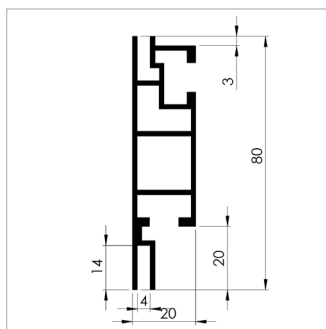

TYGRAM VÄGGHÄNGD 80MM BELYST

- BELYST BUDSKAP PÅ EN SIDA

Vår 80mm ram kan användas fristående (med fotplattor), väggmonterad eller i kompletta lösningar för utställning och detaljhandel. Budskapet i ramen kan belysas åt ena hållet, åt andra hållet printas budskapet på ett blackout-material. Hörnen på ramen gersågas och låses ihop med hjälp av hörnbeslag. Runt om bilderna sys en tunn silikonlist fast runt. Listen trycks in i en skåra i ramen och syns inte efter montering.

FAKTA:

Naturanodiserad aluminium profil 92TX. Släjs på 5 meters längder eller kapade efter kunden önskemål.

Art No	Beskrivning	Storlek	Förpackning
81 TX	Profil 81TX	80x5000x20 mm	100 m
613	Hörkoppling 613	60x7x60 mm	100 pcs
67150	LED light	360x22x15	

Profil 81TX

Profil 81TX- mått

Kostnadseffektiv LED lösning.

81TX med hörkoppling 613.